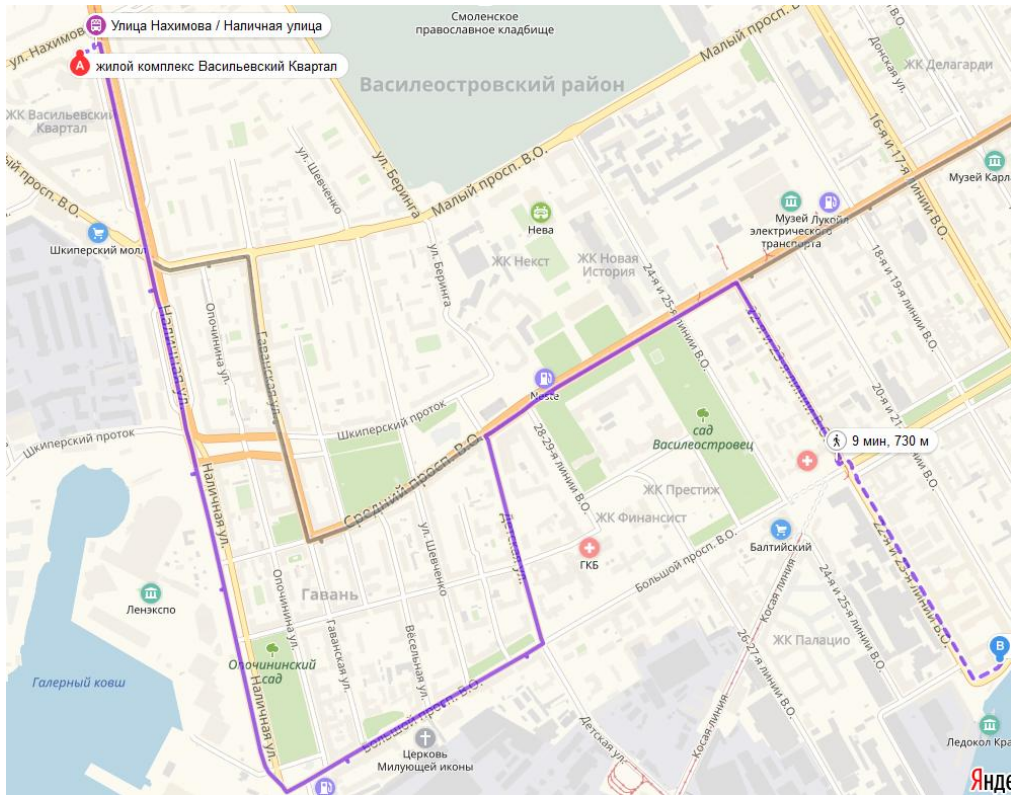

## СХЕМА ПРОЕЗДА

От МФК «Горный»: остановка общественного транспорта расположена напротив главного входа в гостиницу, проезд автобусами № 1, 7, 128, троллейбусами № 10, 11, маршрутными такси № К6, 309, 350, 690 до остановки «Большой проспект В.О.».

От станции метро Василеостровская: остановка общественного транспорта расположена на углу 8-9 линии и Среднего проспекта В.О., проезд автобусом № 1, маршрутным такси № 359 до остановки «Горный университет».